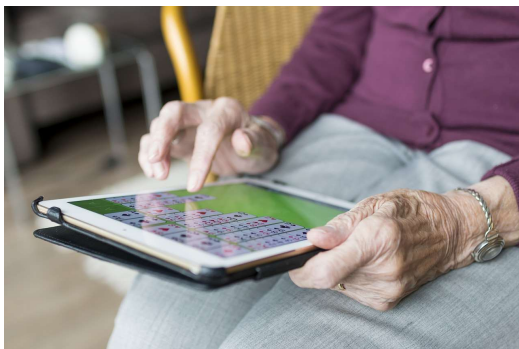

IOTAIKA

Helppokäyttöinen IoT-palvelu arjen avuksi ja turvaksi sekä kiinteistön energiatehokkaampaan käyttöön

IOTAIKA Safe

- Sujuvampi ja turvallisempi arki kotona
- Seurantamahdollisuus omaisille

IOTAIKA Smart Family

- Kodin ja mökin valvonta sekä laitteiden ohjaus
- Muistutus esimerkiksi harrastuksista perheen pienimmille!

IOTAIKA Pro

- Tilojen valvonta
- Kiinteistötekniikan seuranta ja ohjaus

IOTAICA Tekniikka

Toiminnot